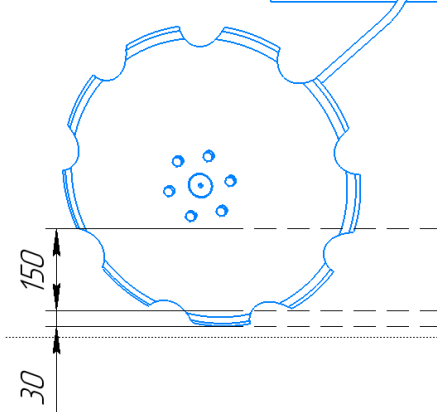

В основу разработки легли следующие характеристики:

1. Эффективность обработки:

- заделка пожнивных остатков;
- расстояние между дисками 250 мм;

- расстояние между рядами 900 мм;

- Диски премиум-класса диаметром 565 мм, и выполнены из высококачественной борсодержающей стали с последующей закалкой;

- рыхление и перемешивание почвы на глубину от 30 до 150 мм;

- максимальный угол копирования рельефа составляет 8 град.;

2. Надежность конструкции.

- рамные конструкции выполнены из профильных труб сечением 150x100x8 мм и 100x100x6 мм, несущие балки рабочих органов выполнены из труб сечением 100x100x6 мм;
- благодаря универсальному креплению ступиц рабочих дисков, есть возможность использовать их как для правого, так и для левого диска.