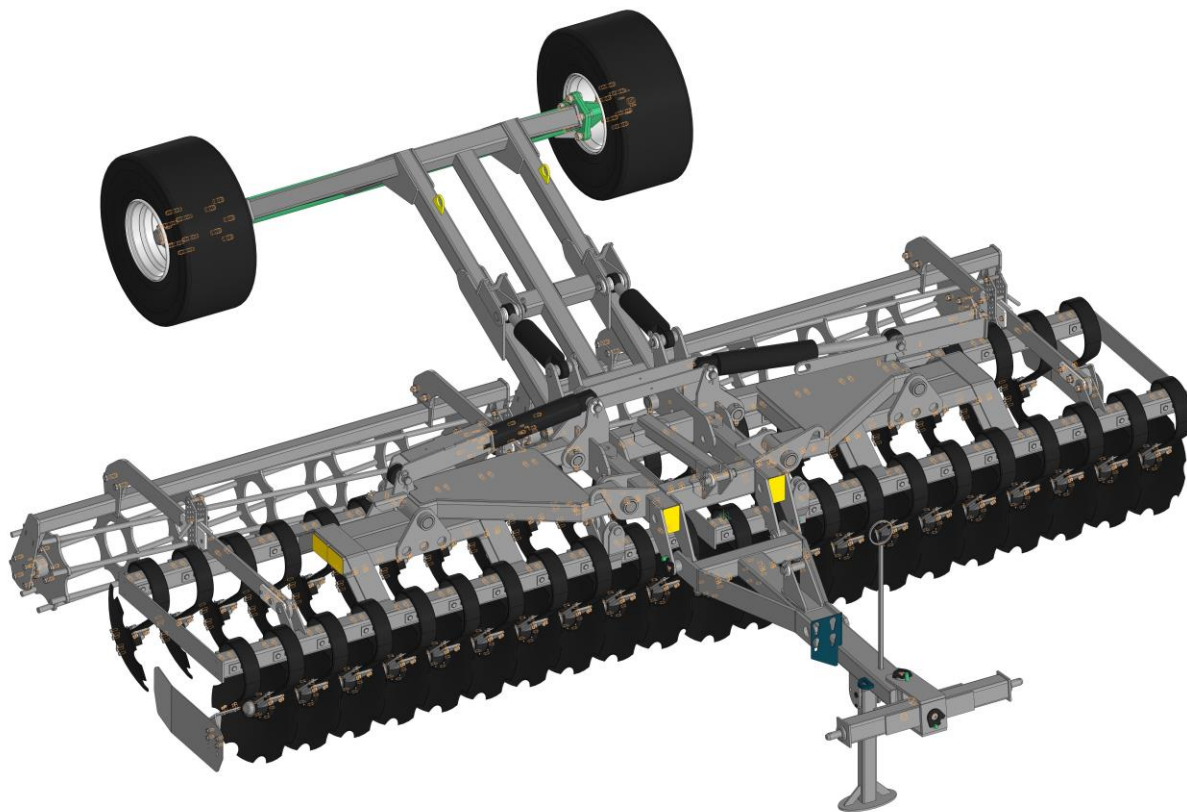

KRONOS

— техника высоких урожаев —

Борны дисковые (БДП-5, БДП-6) производства KRONOS

Представляем Вашему вниманию новинку 2023 года, борна дисковая прицепная (луцильник) БДП!

При разработке БДП, нашей компанией был проведен бенчмаркинг множества орудий как отечественного, так и иностранного производства. Исходя из рабочих и эксплуатационных характеристик, было принято решение взять вектор на разработку так называемых коротких дисковых борон. Главным представителем этого семейства является борна Heliodor.

В основу разработки легли следующие характеристики:

1. Эффективность обработки:

- заделка пожнивных остатков;
- расстояние между дисками 250 мм;

- расстояние между рядами 900 мм;

- Диски премиум-класса диаметром 565 мм, и выполнены из высококачественной борсодержающей стали с последующей закалкой;

- рыхление и перемешивание почвы на глубину от 30 до 150 мм;

- максимальный угол копирования рельефа составляет 8 град.;

2. Надежность конструкции.

- рамные конструкции выполнены из профильных труб сечением 150x100x8 мм и 100x100x6 мм, несущие балки рабочих органов выполнены из труб сечением 100x100x6 мм;
- благодаря универсальному креплению ступиц рабочих дисков, есть возможность использовать их как для правого, так и для левого диска.

3. Удобство эксплуатации

- применение современных рабочих органов, не требующих особого внимания

- перемещение по дорогам общего пользования.

Сейчас можно с уверенностью заявлять, что всеми вышеуказанными свойствами обладает борона БДП производства ООО «КРОНОС». Применение орудия не