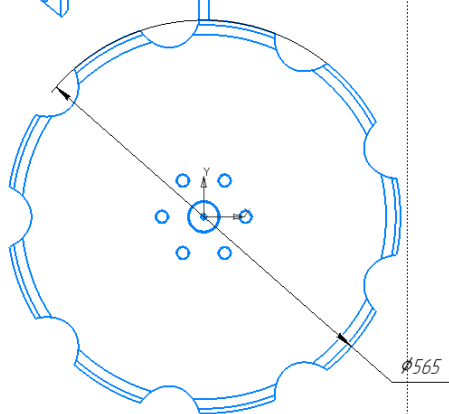

В основу разработки легли следующие характеристики:

1. Эффективность обработки:

- заделка пожнивных остатков;
- расстояние между дисками 250 мм;

- расстояние между рядами 900 мм;

- Диски премиум-класса диаметром 565 мм, и выполнены из высококачественной борсодержающей стали с последующей закалкой;

- рыхление и перемешивание почвы на глубину от 30 до 150 мм;

- максимальный угол копирования рельефа составляет 8 град.;

2. Надежность конструкции.

- рамные конструкции выполнены из профильных труб сечением 150x100x8 мм и 100x100x6 мм, несущие балки рабочих органов выполнены из труб сечением 100x100x6 мм;
- благодаря универсальному креплению ступиц рабочих дисков, есть возможность использовать их как для правого, так и для левого диска.