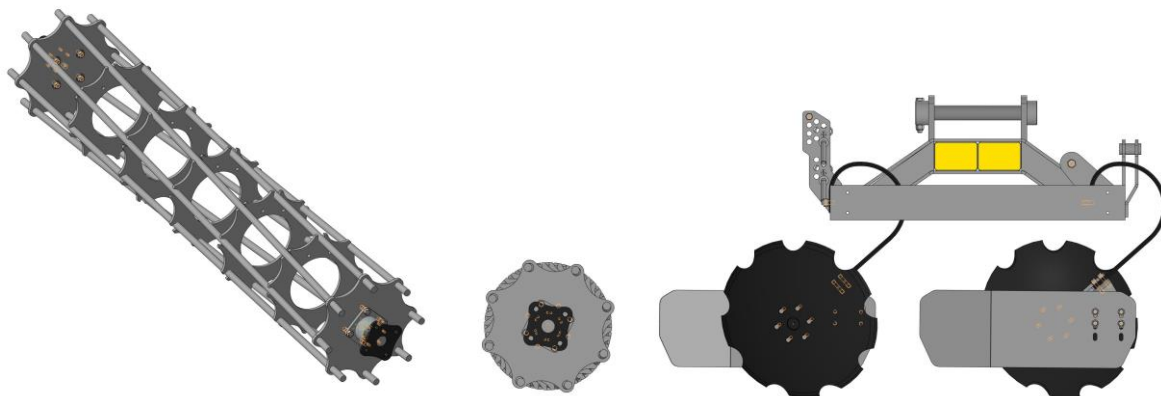

1 вариант комплектации - с основным прутково-клетевым катком: