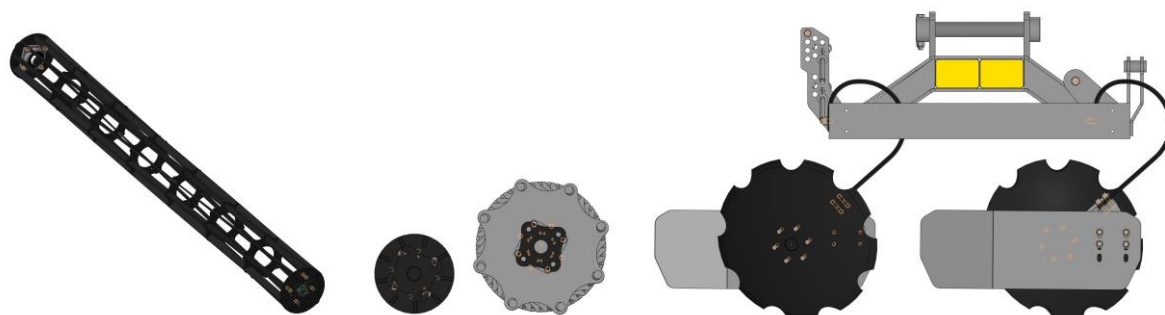

2 вариант комплектации – с дополнительным планчатым катком установленным за основным: