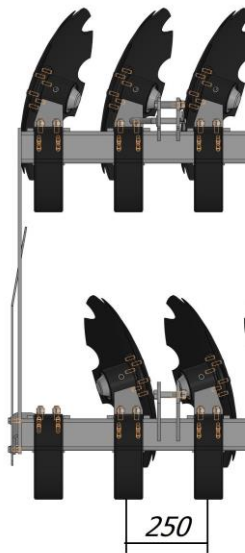

KRONOS

— техника высоких урожаев —

Борны дисковые (БДП-5, БДП-6) производства KRONOS

Представляем Вашему вниманию новинку 2023 года, борна дисковая прицепная (луцильник) БДП!

При разработке БДП, нашей компанией был проведен бенчмаркинг множества орудий как отечественного, так и иностранного производства. Исходя из рабочих и эксплуатационных характеристик, было принято решение взять вектор на разработку так называемых коротких дисковых борон. Главным представителем этого семейства является борна Heliodor.

В основу разработки легли следующие характеристики:

1. Эффективность обработки:

- заделка пожнивных остатков;
- расстояние между дисками 250 мм;

- расстояние между рядами 900 мм;

- Диски премиум-класса диаметром 565 мм, и выполнены из высококачественной борсодержающей стали с последующей закалкой;

- рыхление и перемешивание почвы на глубину от 30 до 150 мм;

- максимальный угол копирования рельефа составляет 8 град.;

2. Надежность конструкции.

- рамные конструкции выполнены из профильных труб сечением 150x100x8 мм и 100x100x6 мм, несущие балки рабочих органов выполнены из труб сечением 100x100x6 мм;
- благодаря универсальному креплению ступиц рабочих дисков, есть возможность использовать их как для правого, так и для левого диска.