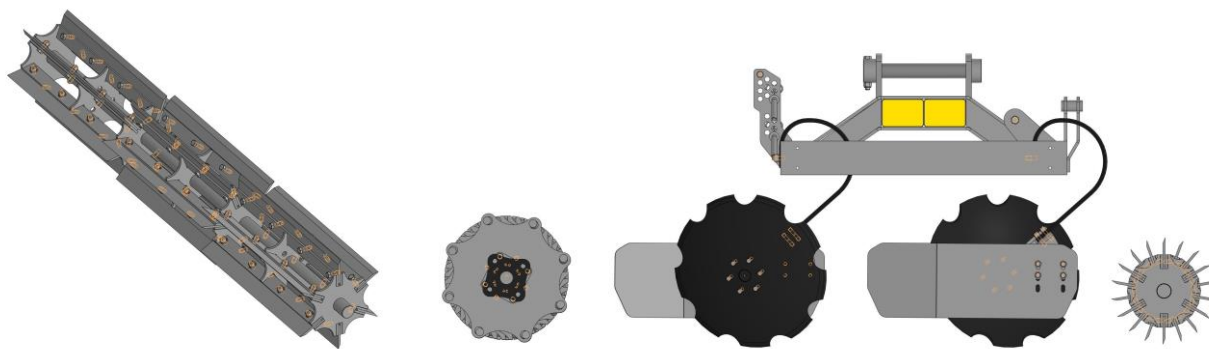

В основу разработки легли следующие характеристики:

1. Эффективность обработки:

- заделка пожнивных остатков;
- расстояние между дисками 250 мм;

- расстояние между рядами 900 мм;

- Диски премиум-класса диаметром 565 мм, и выполнены из высококачественной борсодержающей стали с последующей закалкой;

- рыхление и перемешивание почвы на глубину от 30 до 150 мм;

- максимальный угол копирования рельефа составляет 8 град.;

2. Надежность конструкции.

- рамные конструкции выполнены из профильных труб сечением 150x100x8 мм и 100x100x6 мм, несущие балки рабочих органов выполнены из труб сечением 100x100x6 мм;
- благодаря универсальному креплению ступиц рабочих дисков, есть возможность использовать их как для правого, так и для левого диска.

В отличие от аналогов в конструкции линейки БДП проработана возможность дополнения различными приспособлениями не только при первичном заказе на завод, но и после приобретения конечным потребителем, обеспечивая тем самым вариативность комплектаций.

1 вариант комплектации - с основным прутково-клетевым катком:

2 вариант комплектации – с дополнительным планчатым катком установленным за основным:

3 вариант комплектации – с дополнительным ножевым катом установленным перед рабочими дисками: