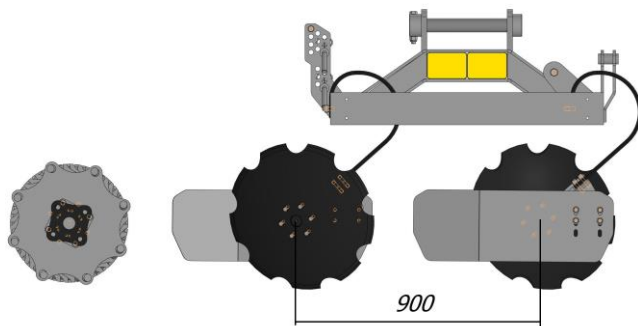

KRONOS

— техника высоких урожаев —

Борны дисковые (БДП-5, БДП-6) производства KRONOS

Представляем Вашему вниманию новинку 2023 года, борна дисковая прицепная (луцильник) БДП!

При разработке БДП, нашей компанией был проведен бенчмаркинг множества орудий как отечественного, так и иностранного производства. Исходя из рабочих и эксплуатационных характеристик, было принято решение взять вектор на разработку так называемых коротких дисковых борон. Главным представителем этого семейства является борна Heliodor.

В основу разработки легли следующие характеристики:

1. Эффективность обработки:

- заделка пожнивных остатков;
- расстояние между дисками 250 мм;

- расстояние между рядами 900 мм;

- Диски премиум-класса диаметром 565 мм, и выполнены из высококачественной борсодержающей стали с последующей закалкой;

- рыхление и перемешивание почвы на глубину от 30 до 150 мм;

- максимальный угол копирования рельефа составляет 8 град.;

2. Надежность конструкции.

- рамные конструкции выполнены из профильных труб сечением 150x100x8 мм и 100x100x6 мм, несущие балки рабочих органов выполнены из труб сечением 100x100x6 мм;
- благодаря универсальному креплению ступиц рабочих дисков, есть возможность использовать их как для правого, так и для левого диска.